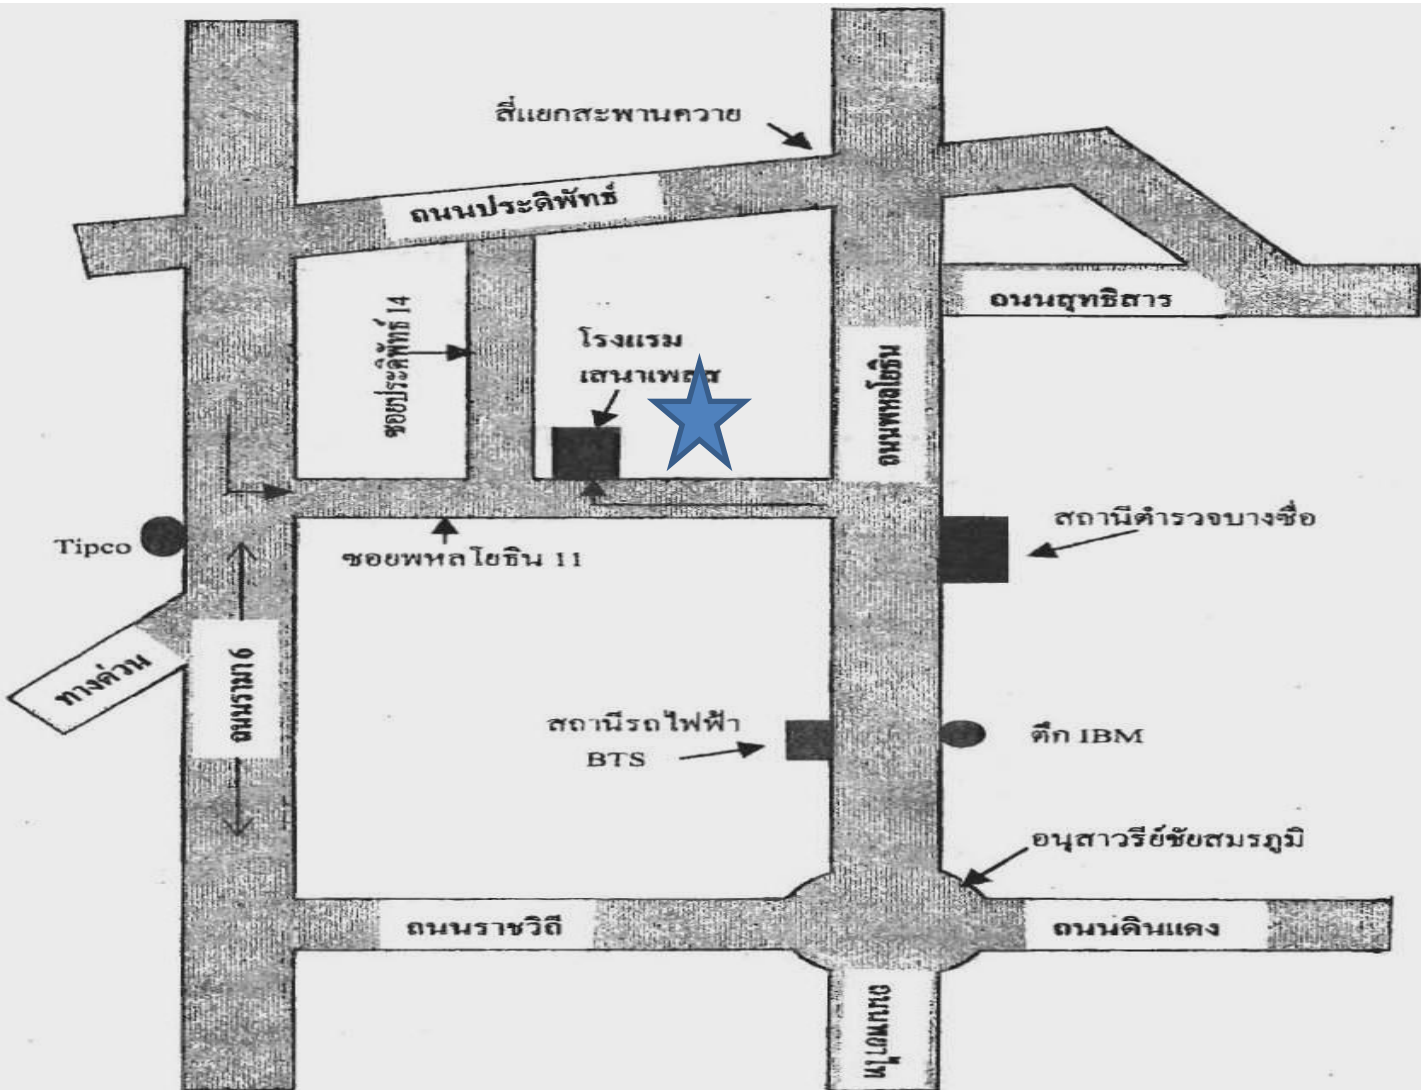

แผนที่โรงแรมเสนาเพลส

ที่ตั้ง : 17 ถ.พหลโยธิน 11 กรุงเทพฯ

โทรศัพท์ : 02-271-4410

www.senaplace.com

1. รถโดยสารประจำทางจากสถานีขนส่งหมอชิตใหม่ที่มีเส้นทางเดิมรถผ่านถนนประดิษฐ์ มีดังนี้
- สาย 509 , 28 , 3 , 77
2. รถโดยสารประจำทางจากสถานีขนส่งสายใต้ใหม่ที่มีเส้นทางเดิมรถผ่านถนนประดิษฐ์ มีดังนี้
- สาย 28 , ปอ.28
3. รถโดยสารประจำทางจากสถานีขนส่งสายใต้ใหม่ที่มีเส้นทางเดิมรถผ่านถนนประดิษฐ์ มีดังนี้
- สาย 3 , 524