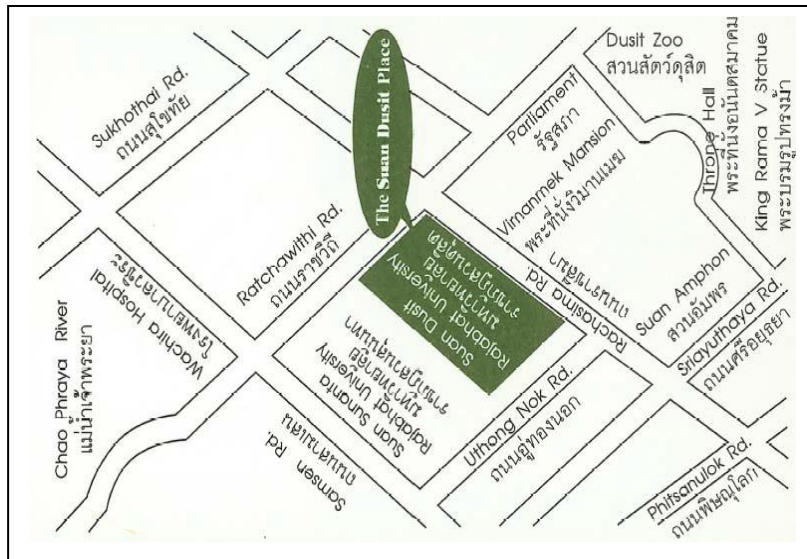

## แผนที่และการเดินทางมายังสถานที่พักและสถานที่อบรม

### การเดินทาง

ถนนราชวิถี สายรถเมล์ที่ผ่าน สาย 28 , ปอ.28 , ปอ. 16

- ลง หน้า มหาวิทยาลัยราชภัฏสวนดุสิต

ถนนราชสีมา สายรถเมล์ที่ผ่าน สาย 12, 19, 56

- ลง ประตู 2 , ประตู 3 โรงแรมสวนดุสิต เฟลส (อาคาร 9)

### หมายเหตุ

- สถานีรถไฟใกล้ที่สุด สถานีสามเสน

- เริ่มต้นที่ อนุสาวรีย์ชัยสมรภูมิ เดินทางสะดวกที่สุด

ขึ้นสาย 28 , ปอ. 28 ผ่านถนนราชวิถี

ขึ้นสาย 12 ผ่านหน้า โรงแรมสวนดุสิต ประตู 2,3